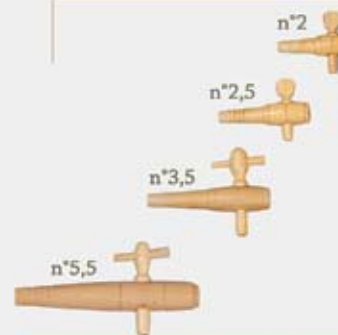

**BAC A FLEURS GALBE EN CHENE VERNI, cerclage galvanisé**

référence	MBF28	MBF55
libellé	Bac galbé	Bac galbé
contenance (litre)	22	40
hauteur (cm)	47	56
diamètre (cm)	34,5	40,5

**PRESENTOIR A BOUTEILLES EN CHENE VERNI, cerclage galvanisé**

référence	M1/2BS *
libellé	½ Barrique (occasion) 225L sur support
hauteur (cm)	96
longueur (cm)	95

\* Sur commande, article réalisé à partir d'un fût d'occasion

**EQUIPEMENTS ALUMINIUM**

référence	libellé
MISG	Intérieur pour seau à glace
MISC	Intérieur pour seau à champagne
MCC	Cône pour crachoir

MCC

MISG - MISC

**ROBINETS POUR FUTS ET VINAIGRIERS**

référence	libellé
MRF1-2	Robinet n°2 pour fûts de 1 et 2 litres
MRF3-5	Robinet n°2,5 pour fûts de 3 et 5 litres
MRF10-15-20	Robinet n°3,5 pour fûts de 10, 15 et 20 litres et vinaigriers
MRF28-55-110	Robinet n°5,5 pour fûts de 28, 55 et 110 litres