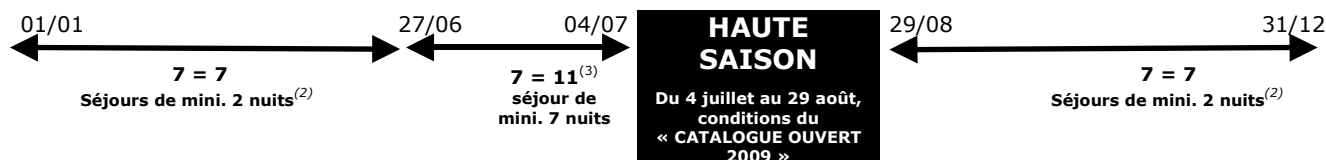

PÉRIODES DE VALIDITÉ DES « SEJOURS ESCAPADES »

Pour les dates de validité des séjours selon les destinations, se reporter aux dates d'ouverture des différents sites.

OFFRE « VOLUME »

	Ajustement en fin de saison
A partir de 100 nuits consommées	3 nuits offertes ⁽⁴⁾
A partir de 150 nuits consommées	4 nuits offertes ⁽⁴⁾
A partir de 200 nuits consommées	5 nuits offertes ⁽⁴⁾
A partir de 250 nuits consommées	6 nuits offertes ⁽⁴⁾
Au-delà de 300 nuits et par palier de 50 nuits	+ 1 nuit offerte ⁽⁴⁾